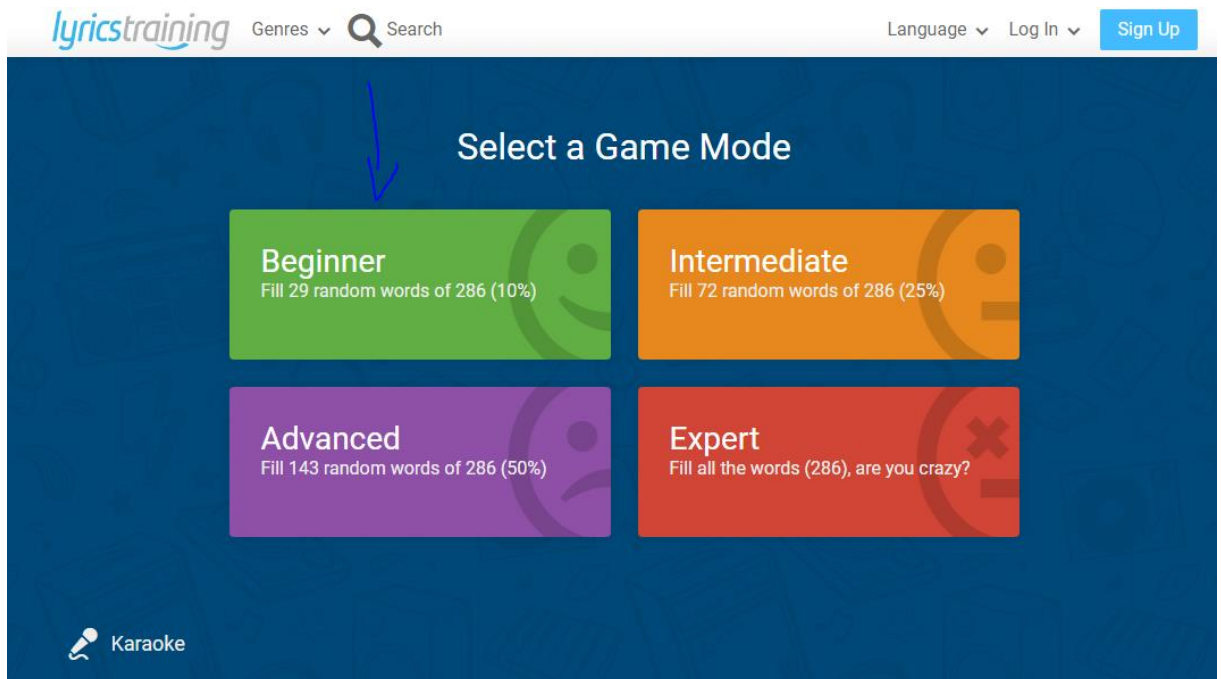

Návod na spuštění doplňování slov do písničky

1. GO TO WEB

2. VYBER SI PÍSNÍČKU

3. VYBER SI LEVEL - BEGINNER

4. NAHOŘE VPRAVO ZVOL CHOICE MODE

5. PRESS HERE TO START THE GAME

lyricstraining Genres Search Language Log In Sign Up