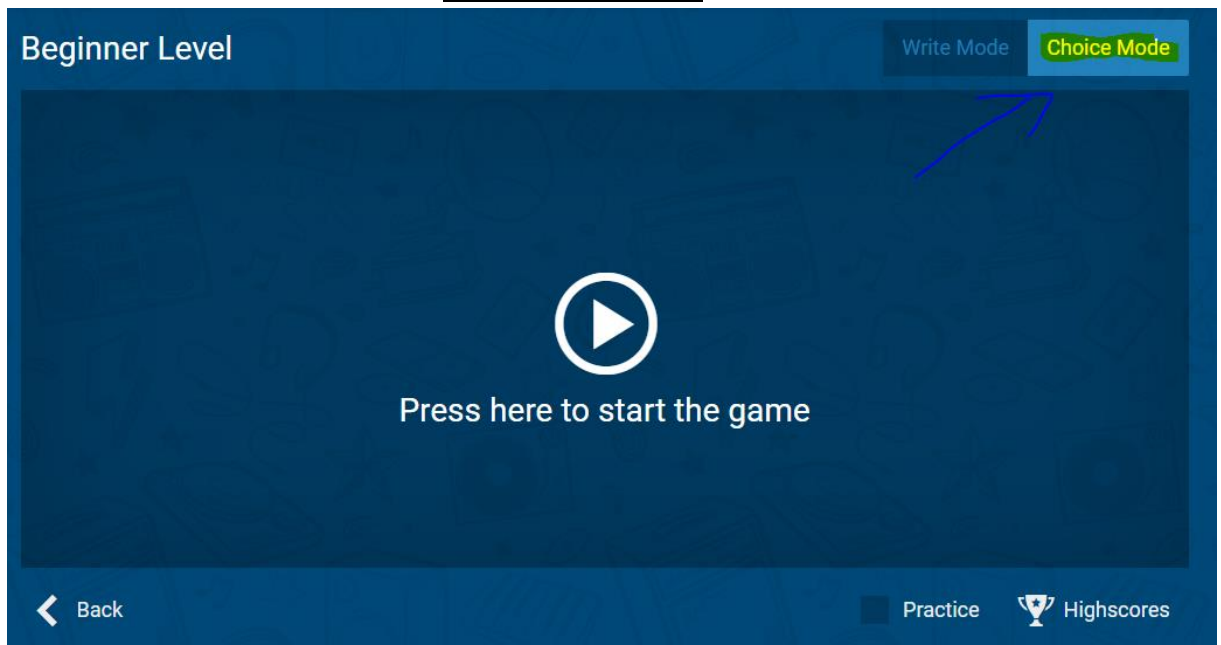

Návod na spuštění doplňování slov do písničky

1. GO TO WEB

2. VYBER SI PÍSNÍČKU

3. VYBER SI LEVEL - BEGINNER

4. NAHOŘE VPRAVO ZVOL CHOICE MODE

5. PRESS HERE TO START THE GAME

lyricstraining Genres Search Language Log In Sign Up