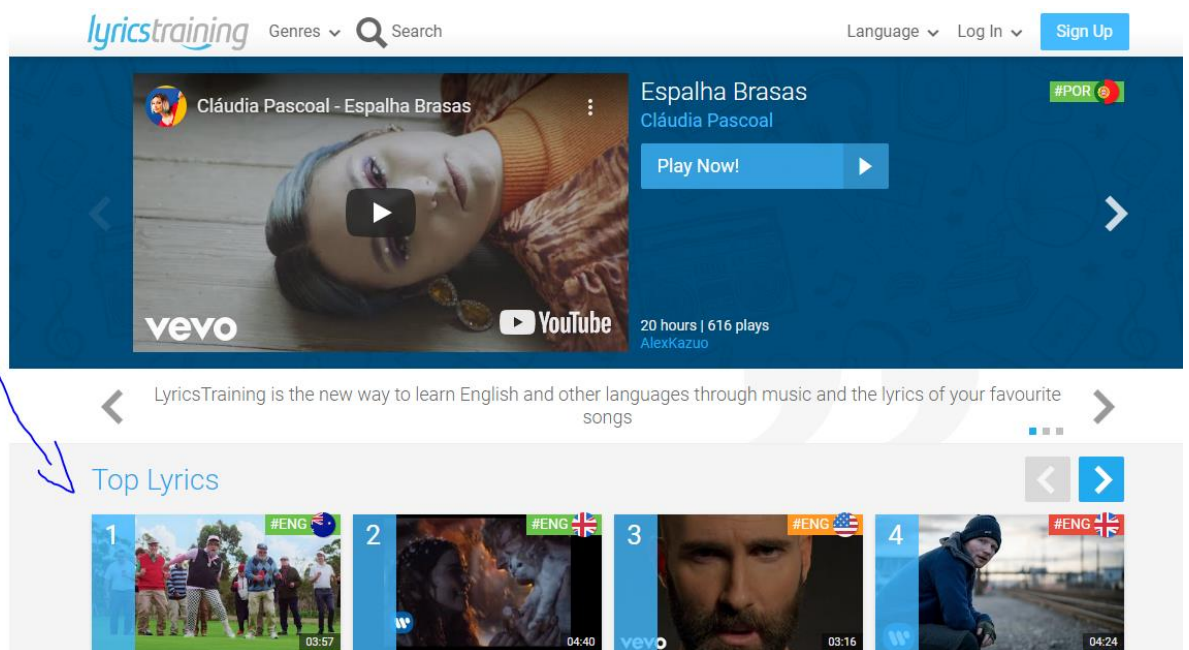

Návod na spuštění doplňování slov do písničky

1. GO TO WEB

2. VYBER SI PÍSNÍČKU

3. VYBER SI LEVEL - BEGINNER

4. NAHOŘE VPRAVO ZVOL CHOICE MODE

5. PRESS HERE TO START THE GAME

lyricstraining Genres Search Language Log In Sign Up